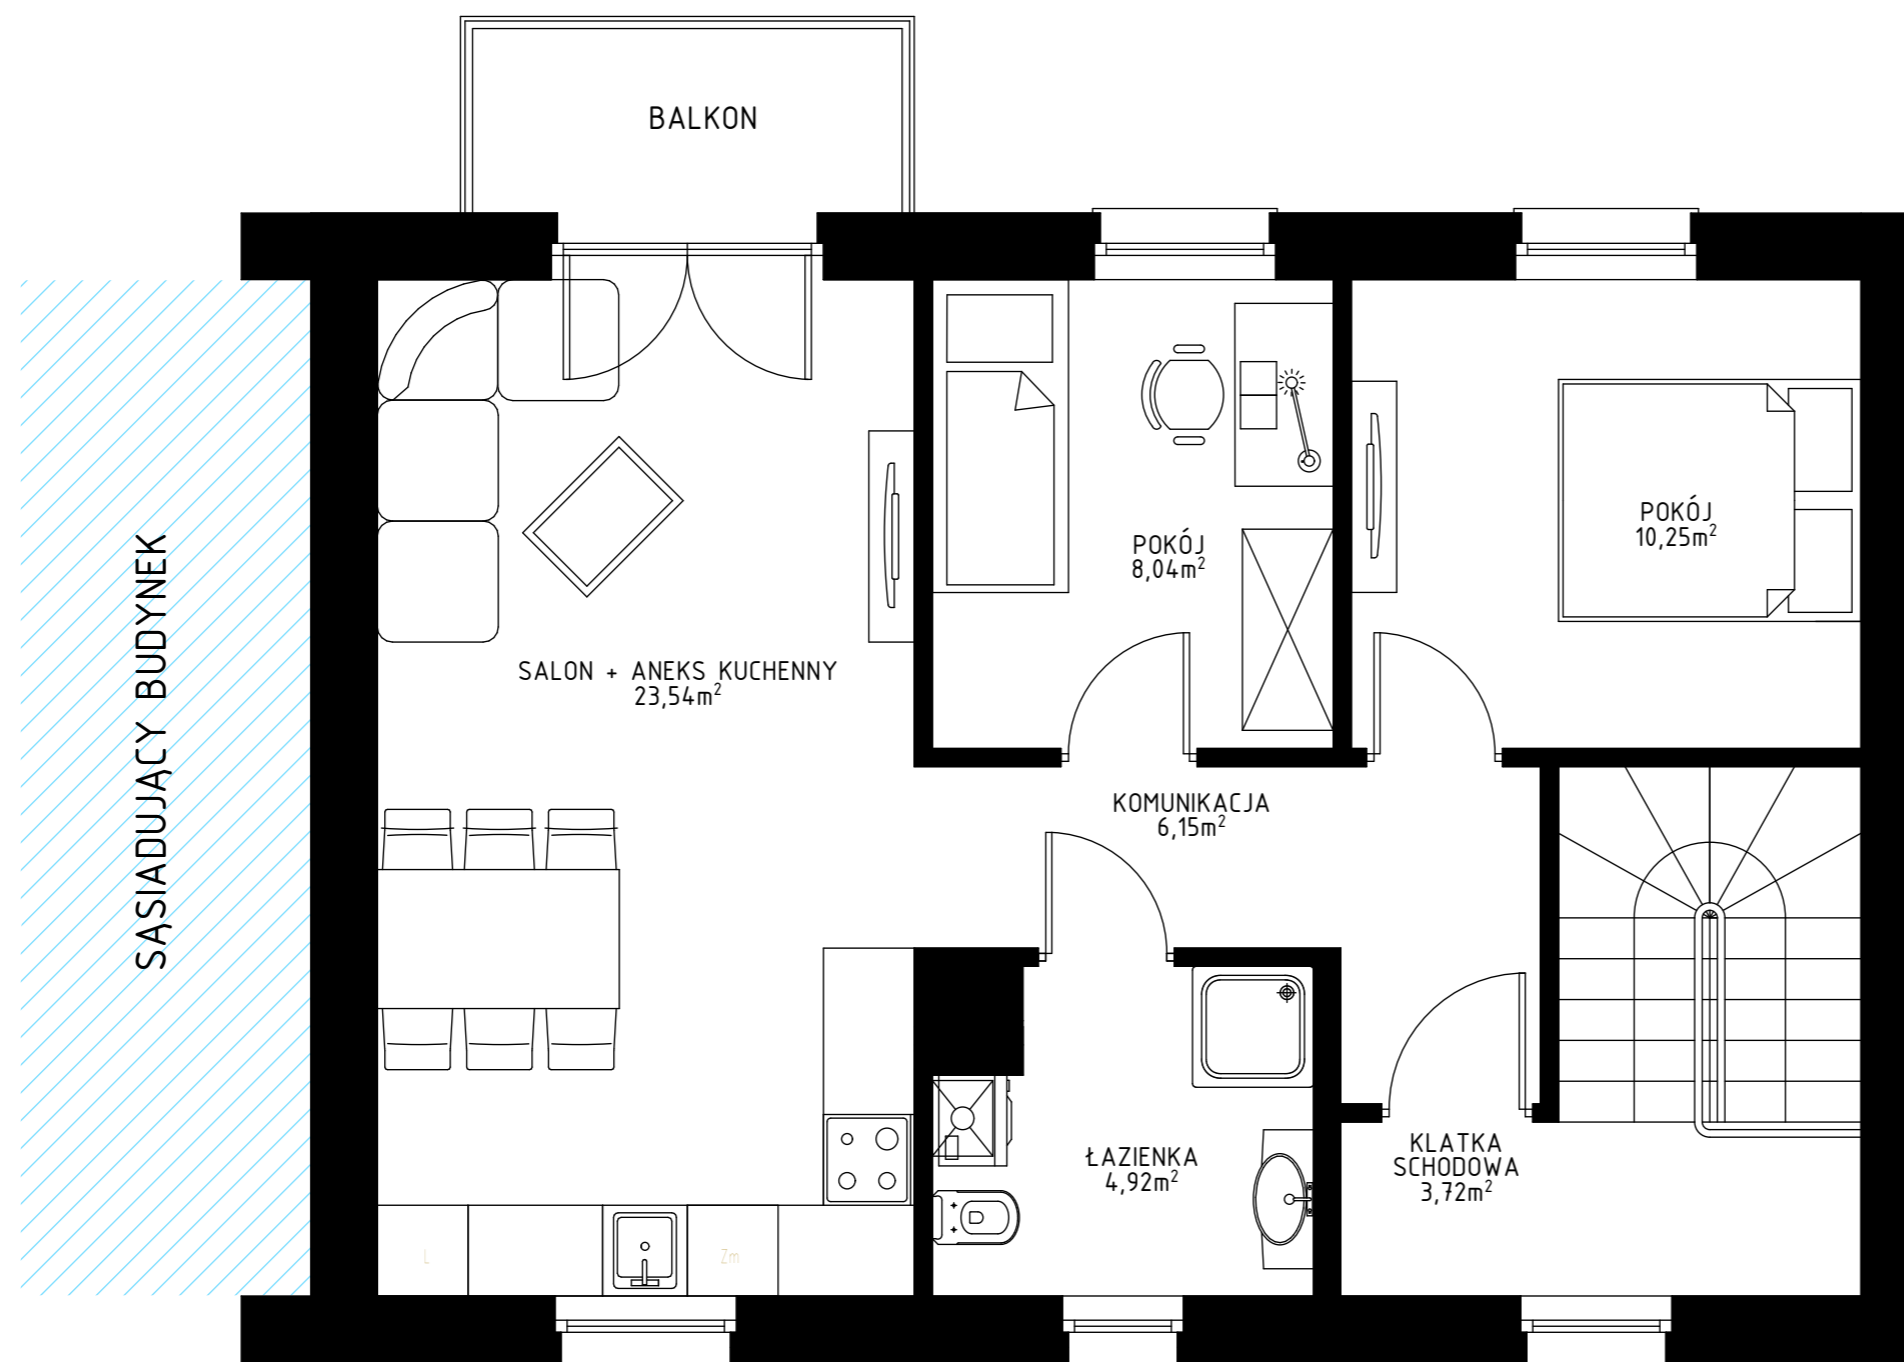

# OSIEDLE PRZEDWIOŚNIE

BUDYNEK MIESZKALNY JEDNORODZINNY  
SEGMENT 7

I PIĘTRO MIESZKANIE PRAWE

## ZESTAWIENIE POMIESZCZEŃ I PIĘTRO

KOMUNIKACJA	6,15m <sup>2</sup>
POKÓJ	10,25m <sup>2</sup>
POKÓJ	8,04m <sup>2</sup>
ŁAZIENKA	4,92m <sup>2</sup>
SALON + ANEKS KUCHENNY	23,54m <sup>2</sup>
KLATKA SCHODOWA	3,72m <sup>2</sup>
WIATROŁAP	2,20m <sup>2</sup>

RAZEM: 58,82m<sup>2</sup>