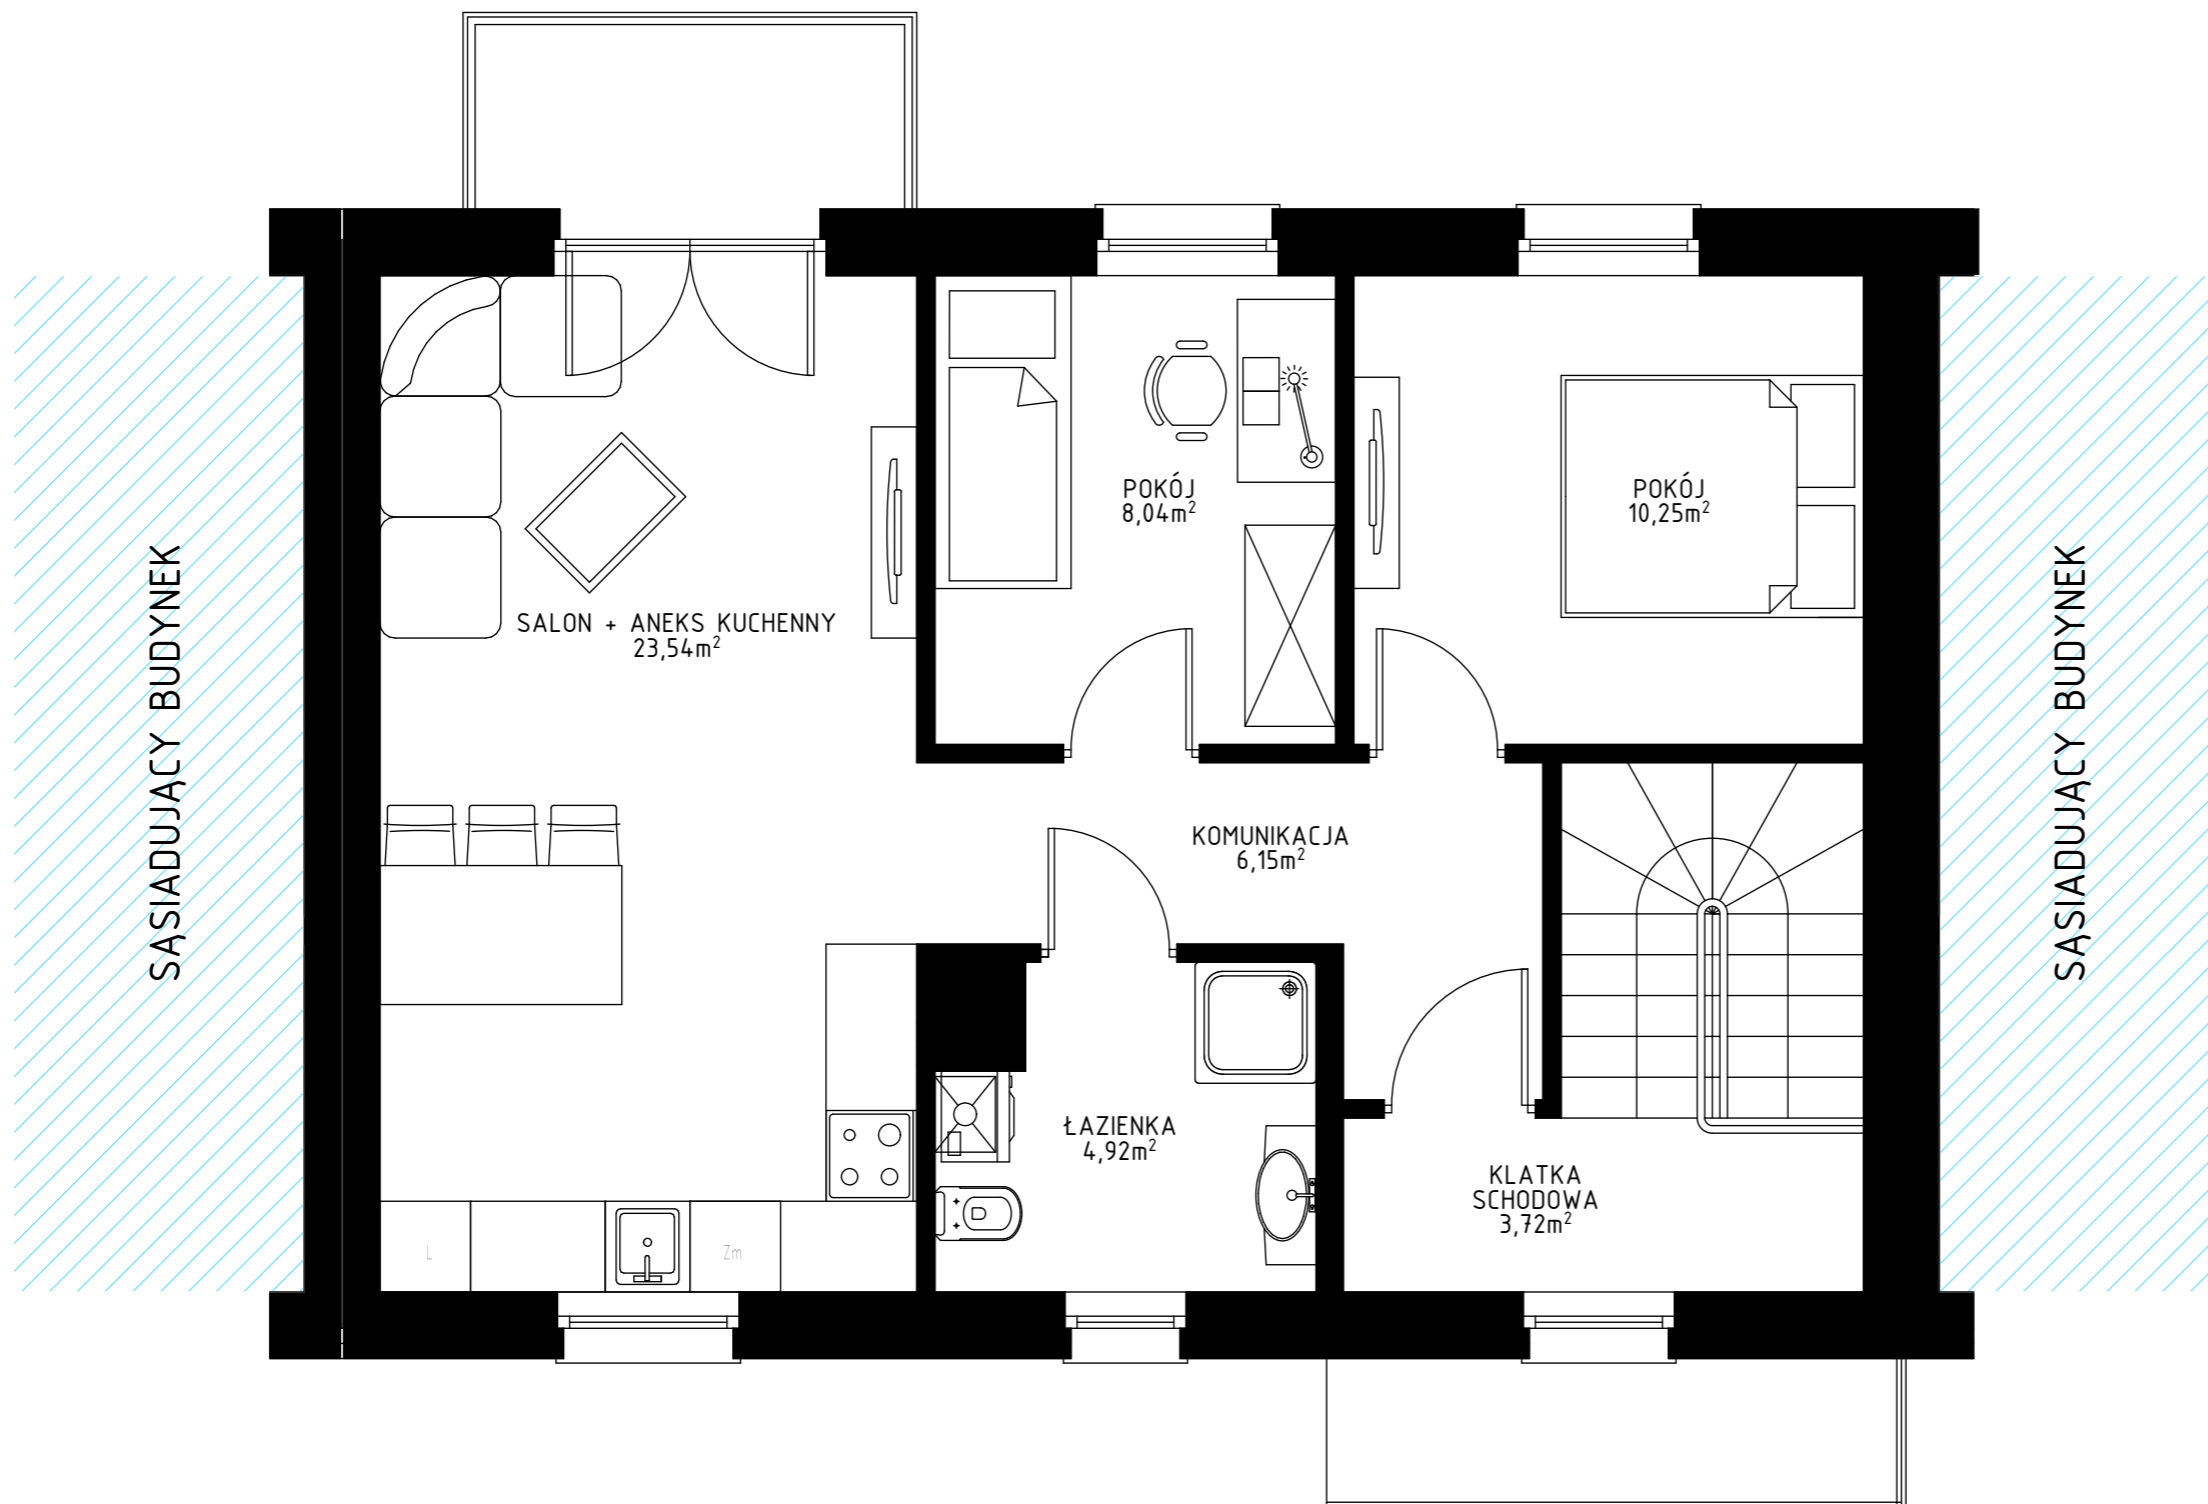

OSIEDLE PRZEDWIOŚNIE

BUDYNEK MIESZKALNY JEDNORODZINNY
SEGMENT 6

I PIĘTRO MIESZKANIE ŚRODKOWE

ZESTAWIENIE POMIESZCZEŃ I PIĘTRO

KOMUNIKACJA	6,15m ²
POKÓJ	10,25m ²
POKÓJ	8,04m ²
ŁAZIENKA	4,92m ²
SALON + ANEKS KUCHENNY	23,54m ²
KLATKA SCHODOWA	3,72m ²
WIATROŁAP	2,20m ²

RAZEM: 58,82m²