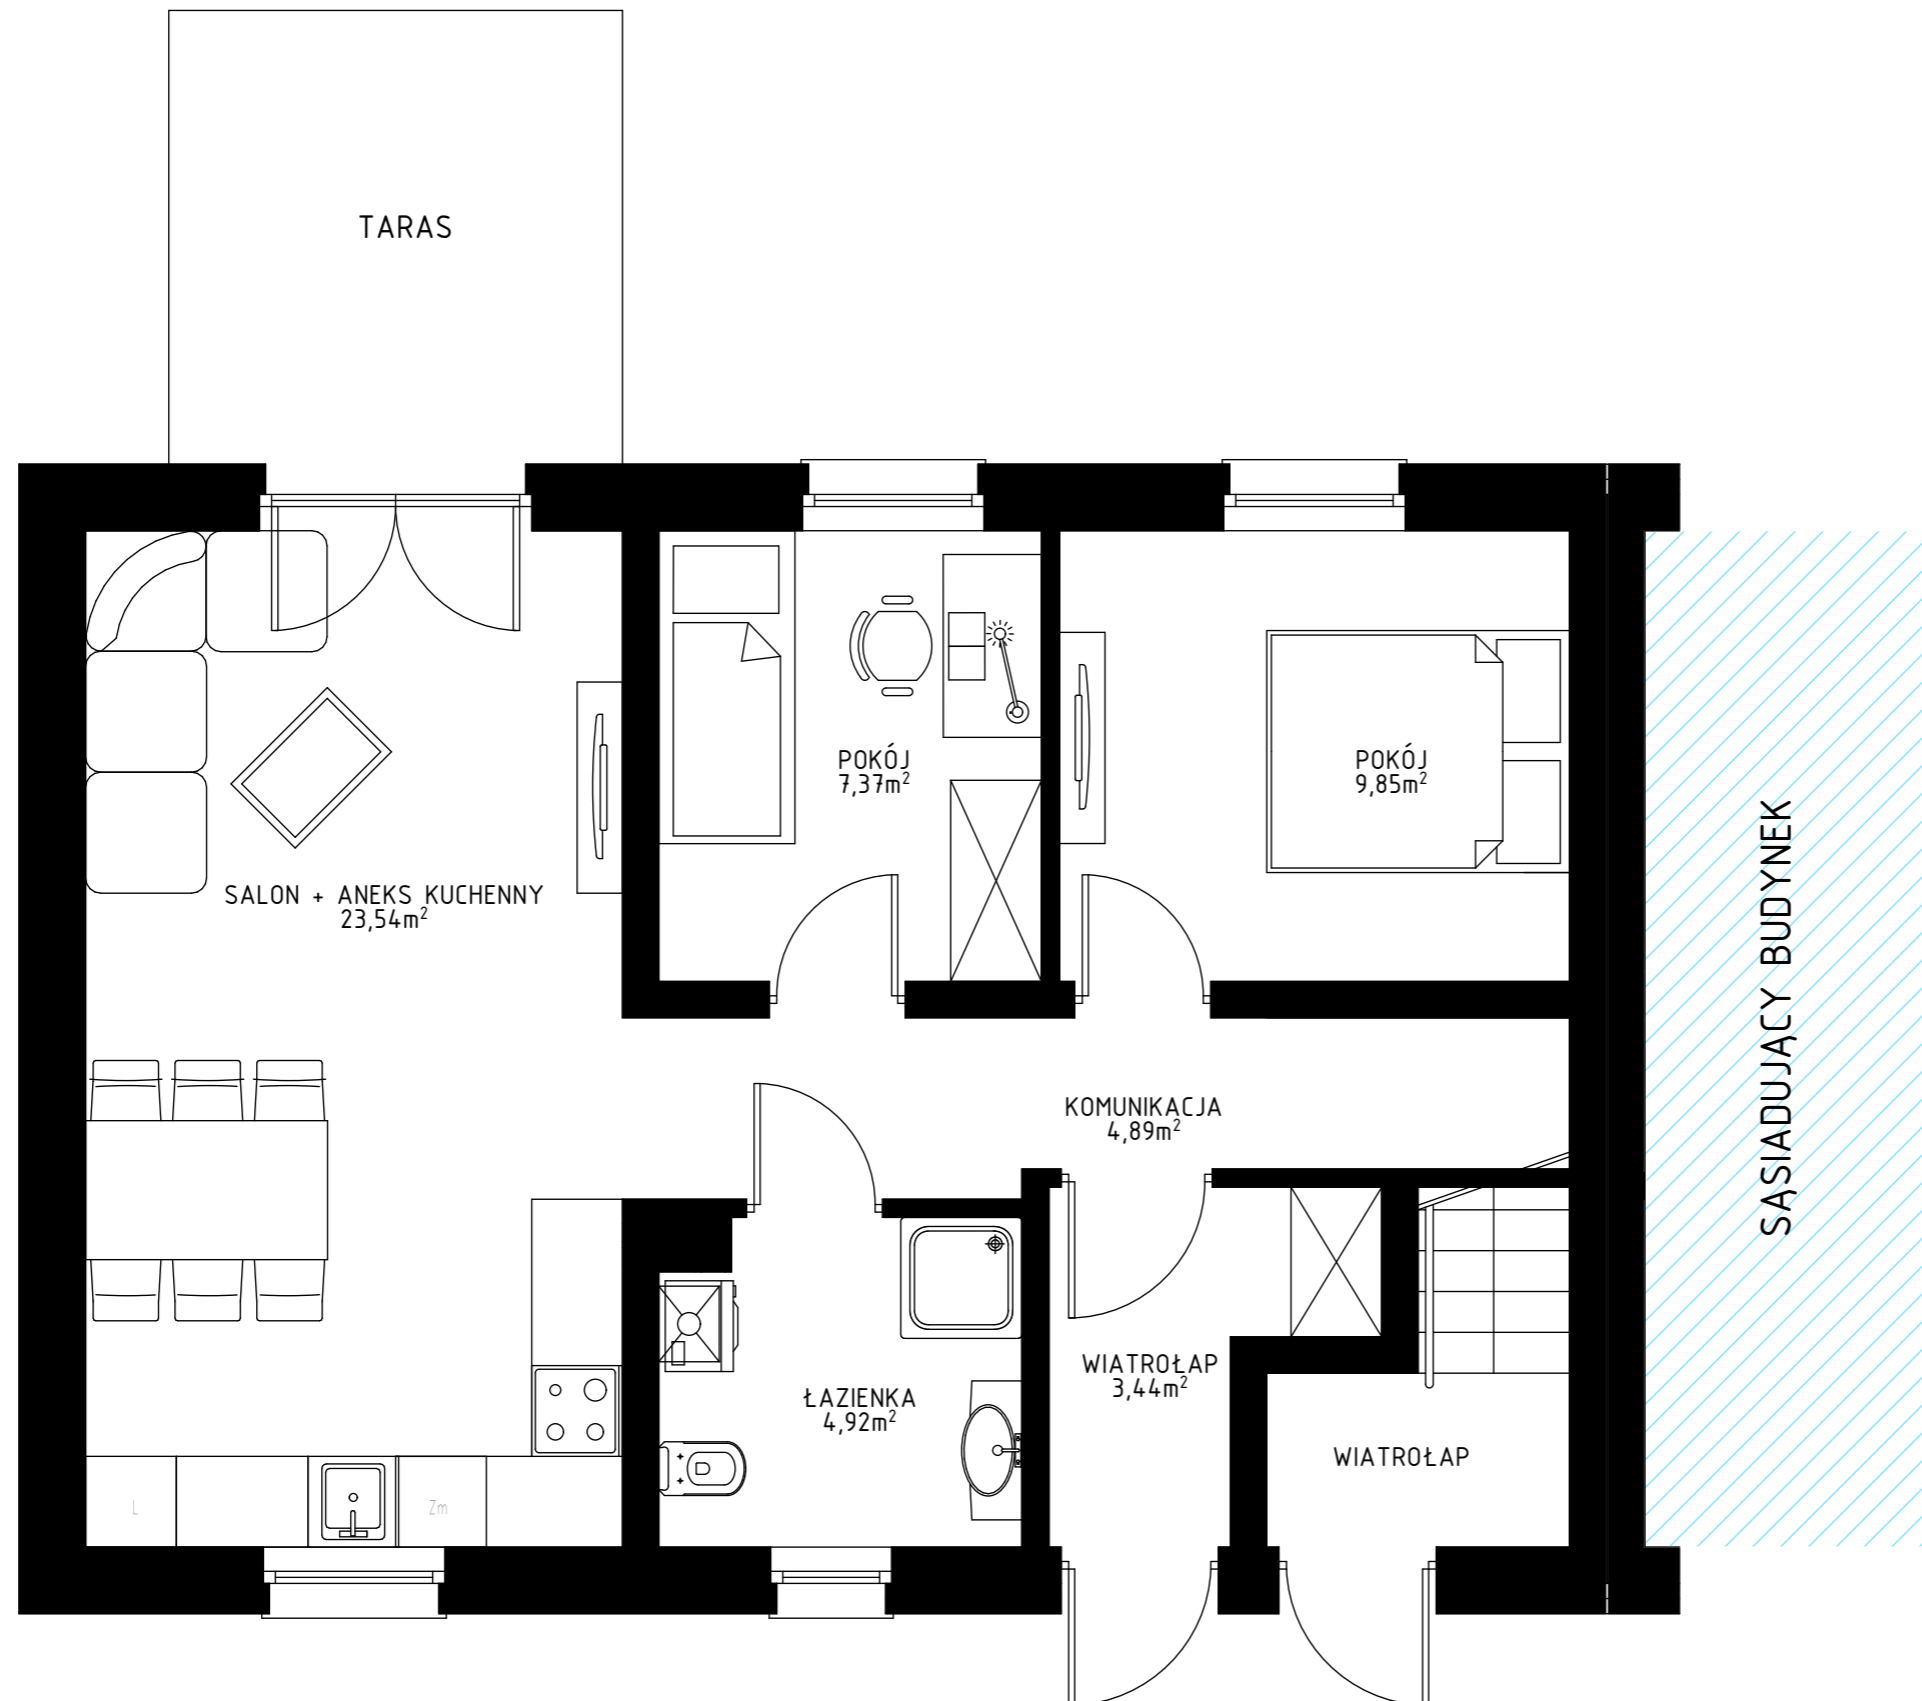

OSIEDLE PRZEDWIOŚNIE

BUDYNEK MIESZKALNY JEDNORODZINNY
SEGMENT 5

PARTER MIESZKANIE LEWE

ZESTAWIENIE POMIESZCZEŃ PARTER

WIATROŁAP	3,44m ²
KOMUNIKACJA	4,89m ²
POKÓJ	9,85m ²
POKÓJ	7,37m ²
ŁAZIENKA	4,92m ²
SALON + ANEKS KUCHENNY	23,54m ²
RAZEM:	54,01m²