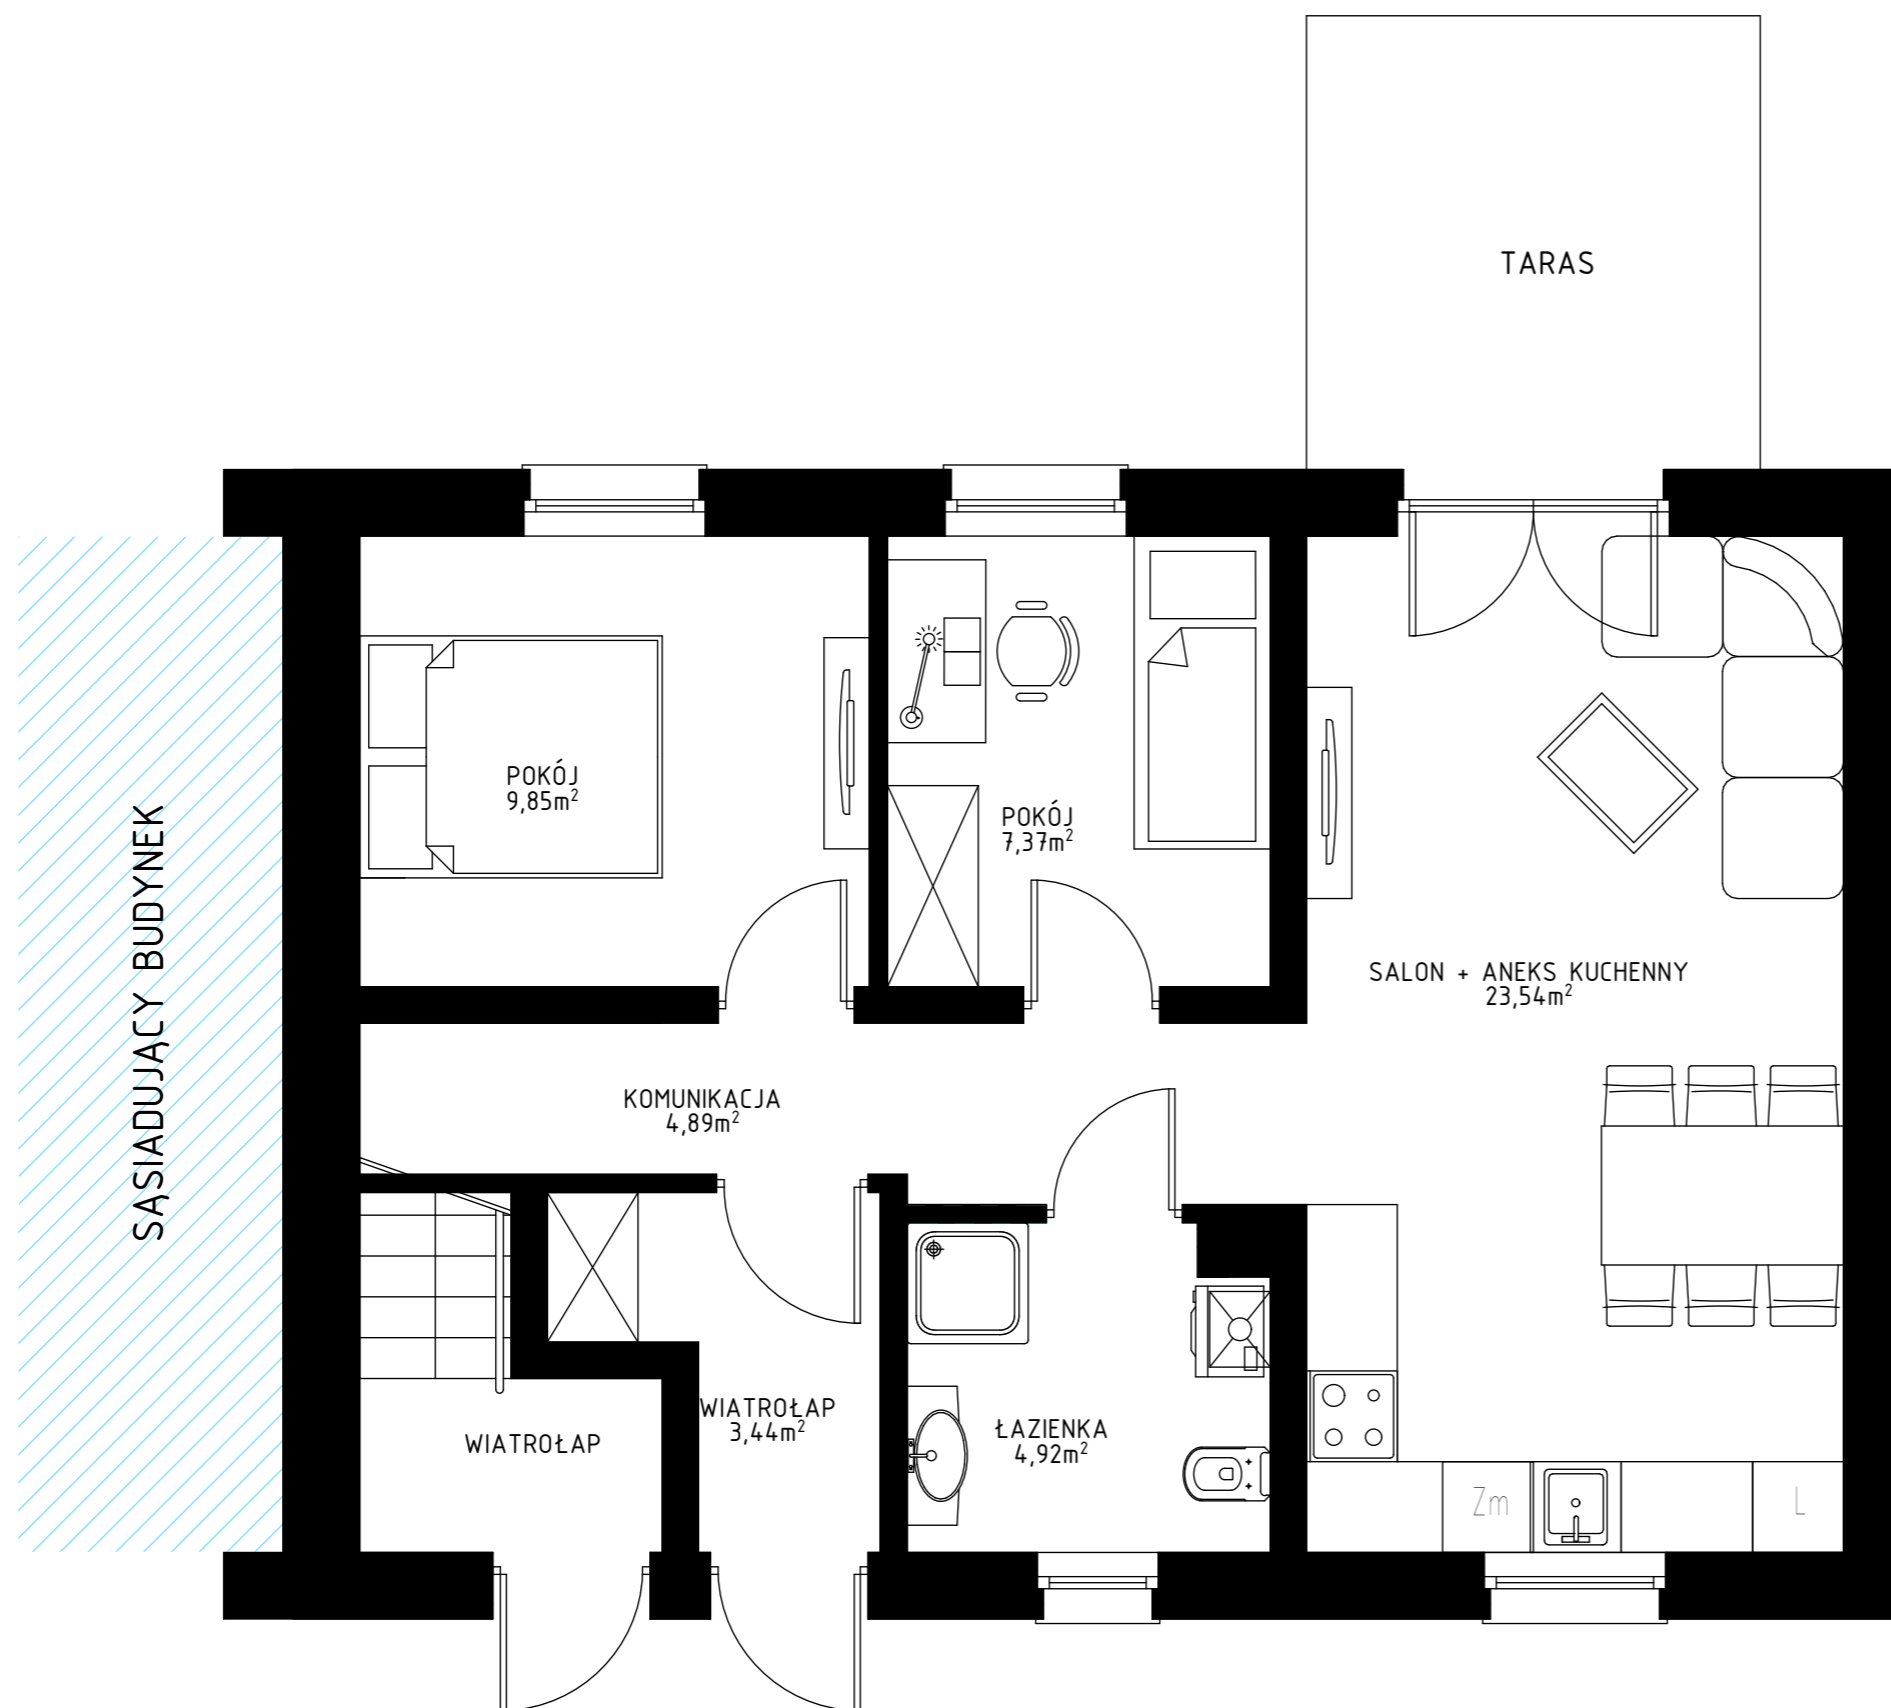

OSIEDLE PRZEDWIOŚNIE

BUDYNEK MIESZKALNY JEDNORODZINNY
SEGMENT 4

PARTER MIESZKANIE PRAWO

ZESTAWIENIE POMIESZCZEŃ PARTER

WIATROŁAP	3,44m ²
KOMUNIKACJA	4,89m ²
POKÓJ	9,85m ²
POKÓJ	7,37m ²
ŁAZIENKA	4,92m ²
SALON + ANEKS KUCHENNY	23,54m ²

RAZEM: 54,01m²