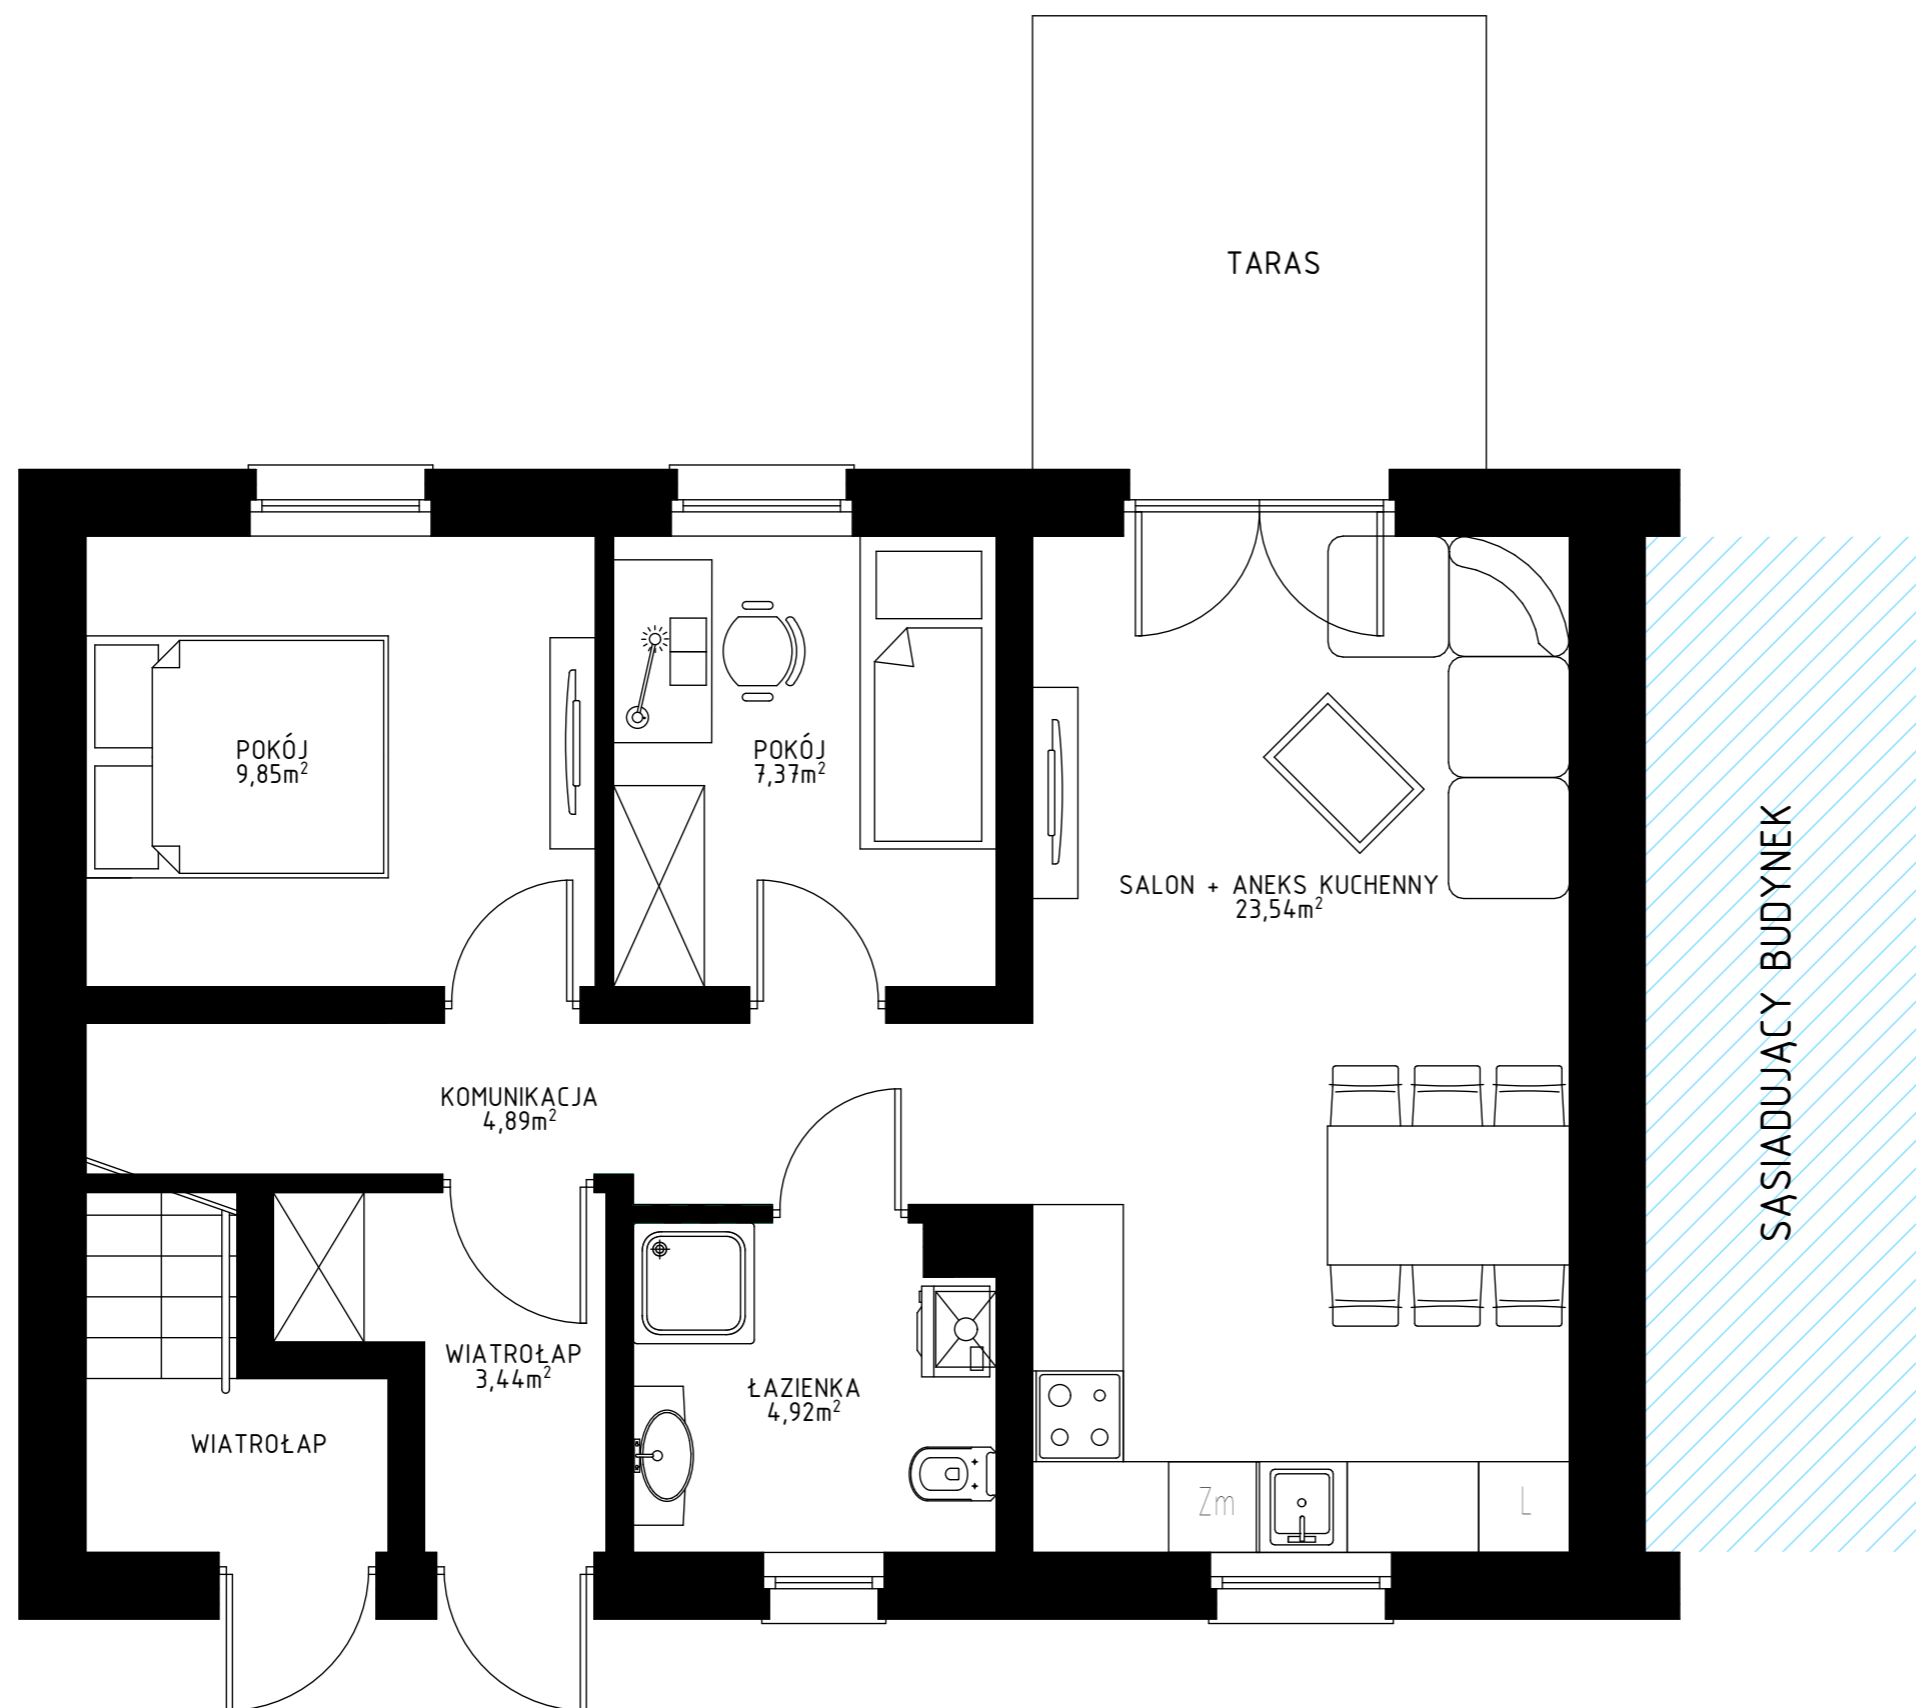

OSIEDLE PRZEDWIOŚNIE

BUDYNEK MIESZKALNY JEDNORODZINNY
SEGMENT 17

PARTER MIESZKANIE LEWE

ZESTAWIENIE POMIESZCZEŃ
PARTER

WIATROŁAP	3,44m ²
KOMUNIKACJA	4,89m ²
POKÓJ	9,85m ²
POKÓJ	7,37m ²
ŁAZIENKA	4,92m ²
SALON + ANEKS KUCHENNY	23,54m ²
RAZEM:	54,01m²