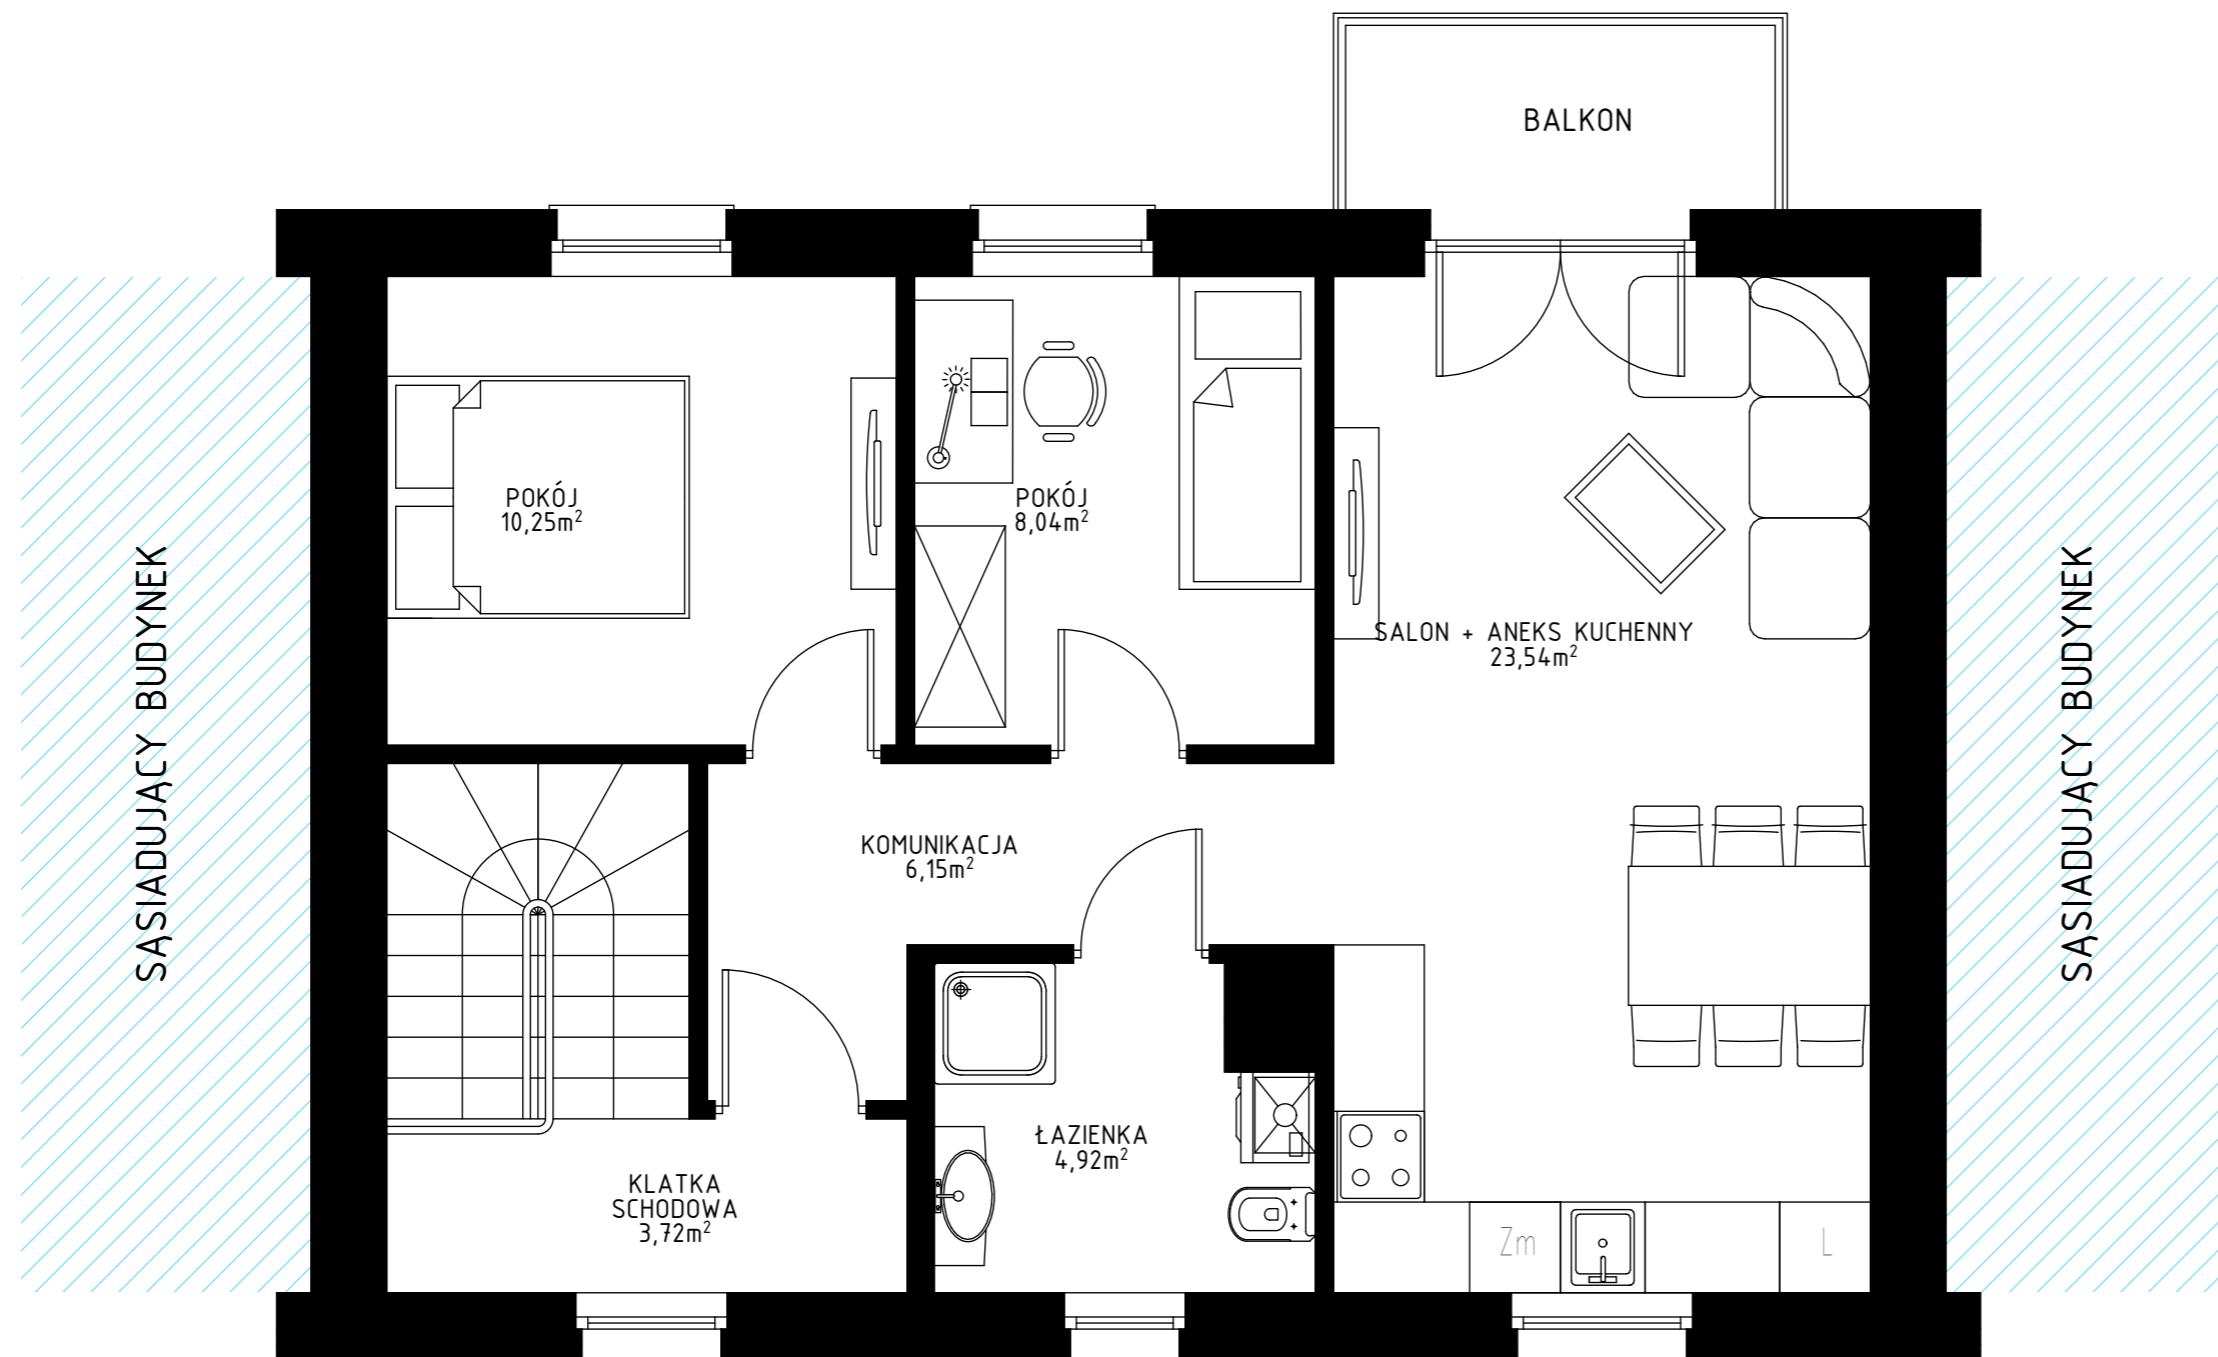

OSIEDLE PRZEDWIOŚNIE

BUDYNEK MIESZKALNY JEDNORODZINNY
SEGMENT 16

I PIĘTRO MIESZKANIE ŚRODKOWE

ZESTAWIENIE POMIESZCZEŃ I PIĘTRO

KOMUNIKACJA	6,15m ²
POKÓJ	10,25m ²
POKÓJ	8,04m ²
ŁAZIENKA	4,92m ²
SALON + ANEKS KUCHENNY	23,54m ²
KLATKA SCHODOWA	3,72m ²
WIATROŁAP	2,20m ²

RAZEM: 58,82m²