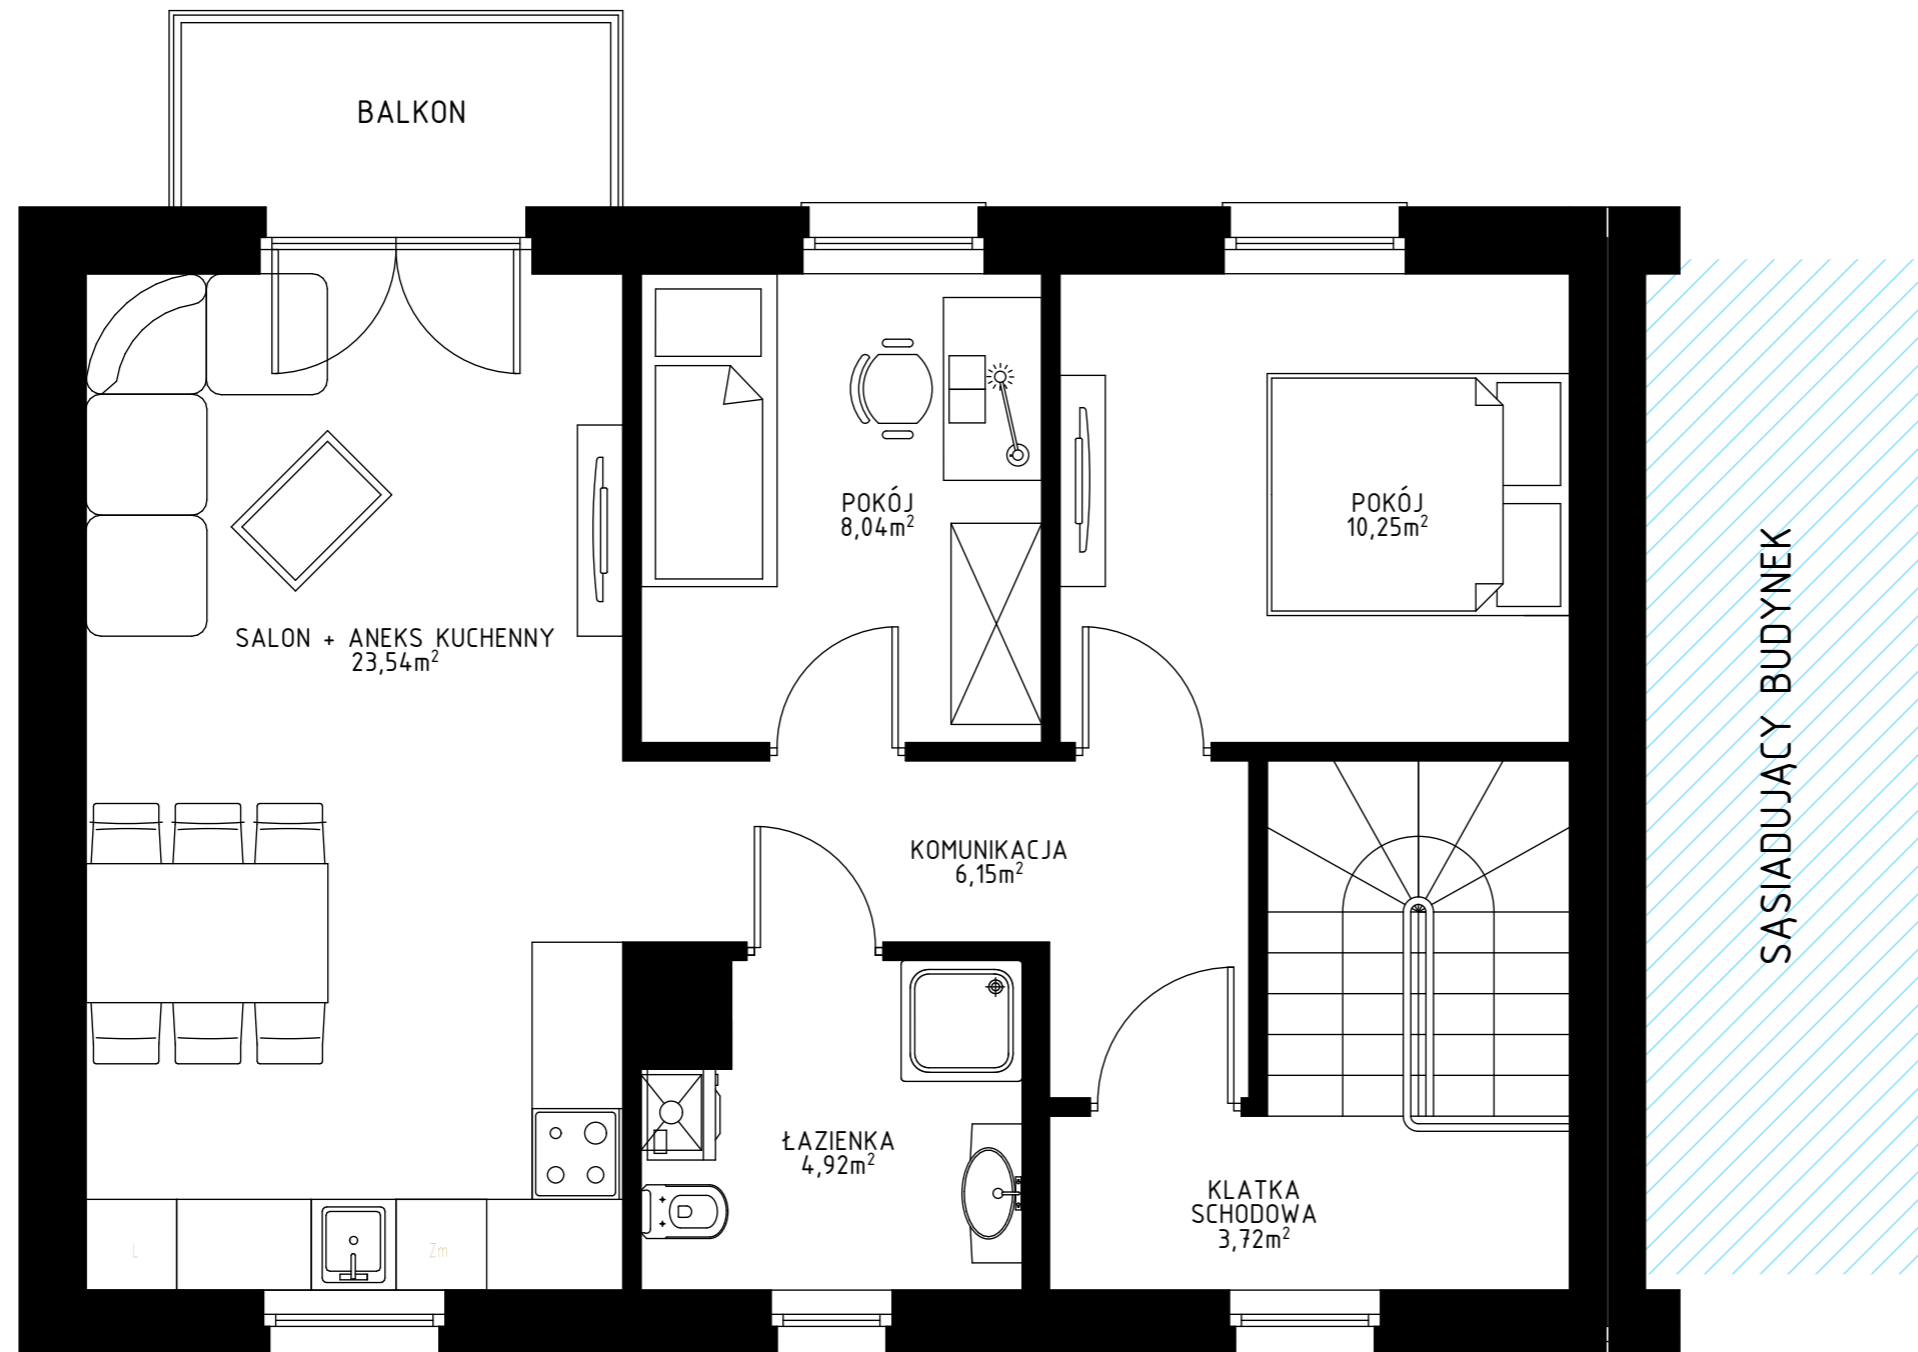

OSIEDLE PRZEDWIOŚNIE

BUDYNEK MIESZKALNY JEDNORODZINNY
SEGMENT 14

I PIĘTRO MIESZKANIE LEWE

ZESTAWIENIE POMIESZCZEŃ I PIĘTRO

KOMUNIKACJA	6,15m ²
POKÓJ	10,25m ²
POKÓJ	8,04m ²
ŁAZIENKA	4,92m ²
SALON + ANEKS KUCHENNY	23,54m ²
KLATKA SCHODOWA	3,72m ²
WIATROŁAP	2,20m ²

RAZEM: 58,82m²