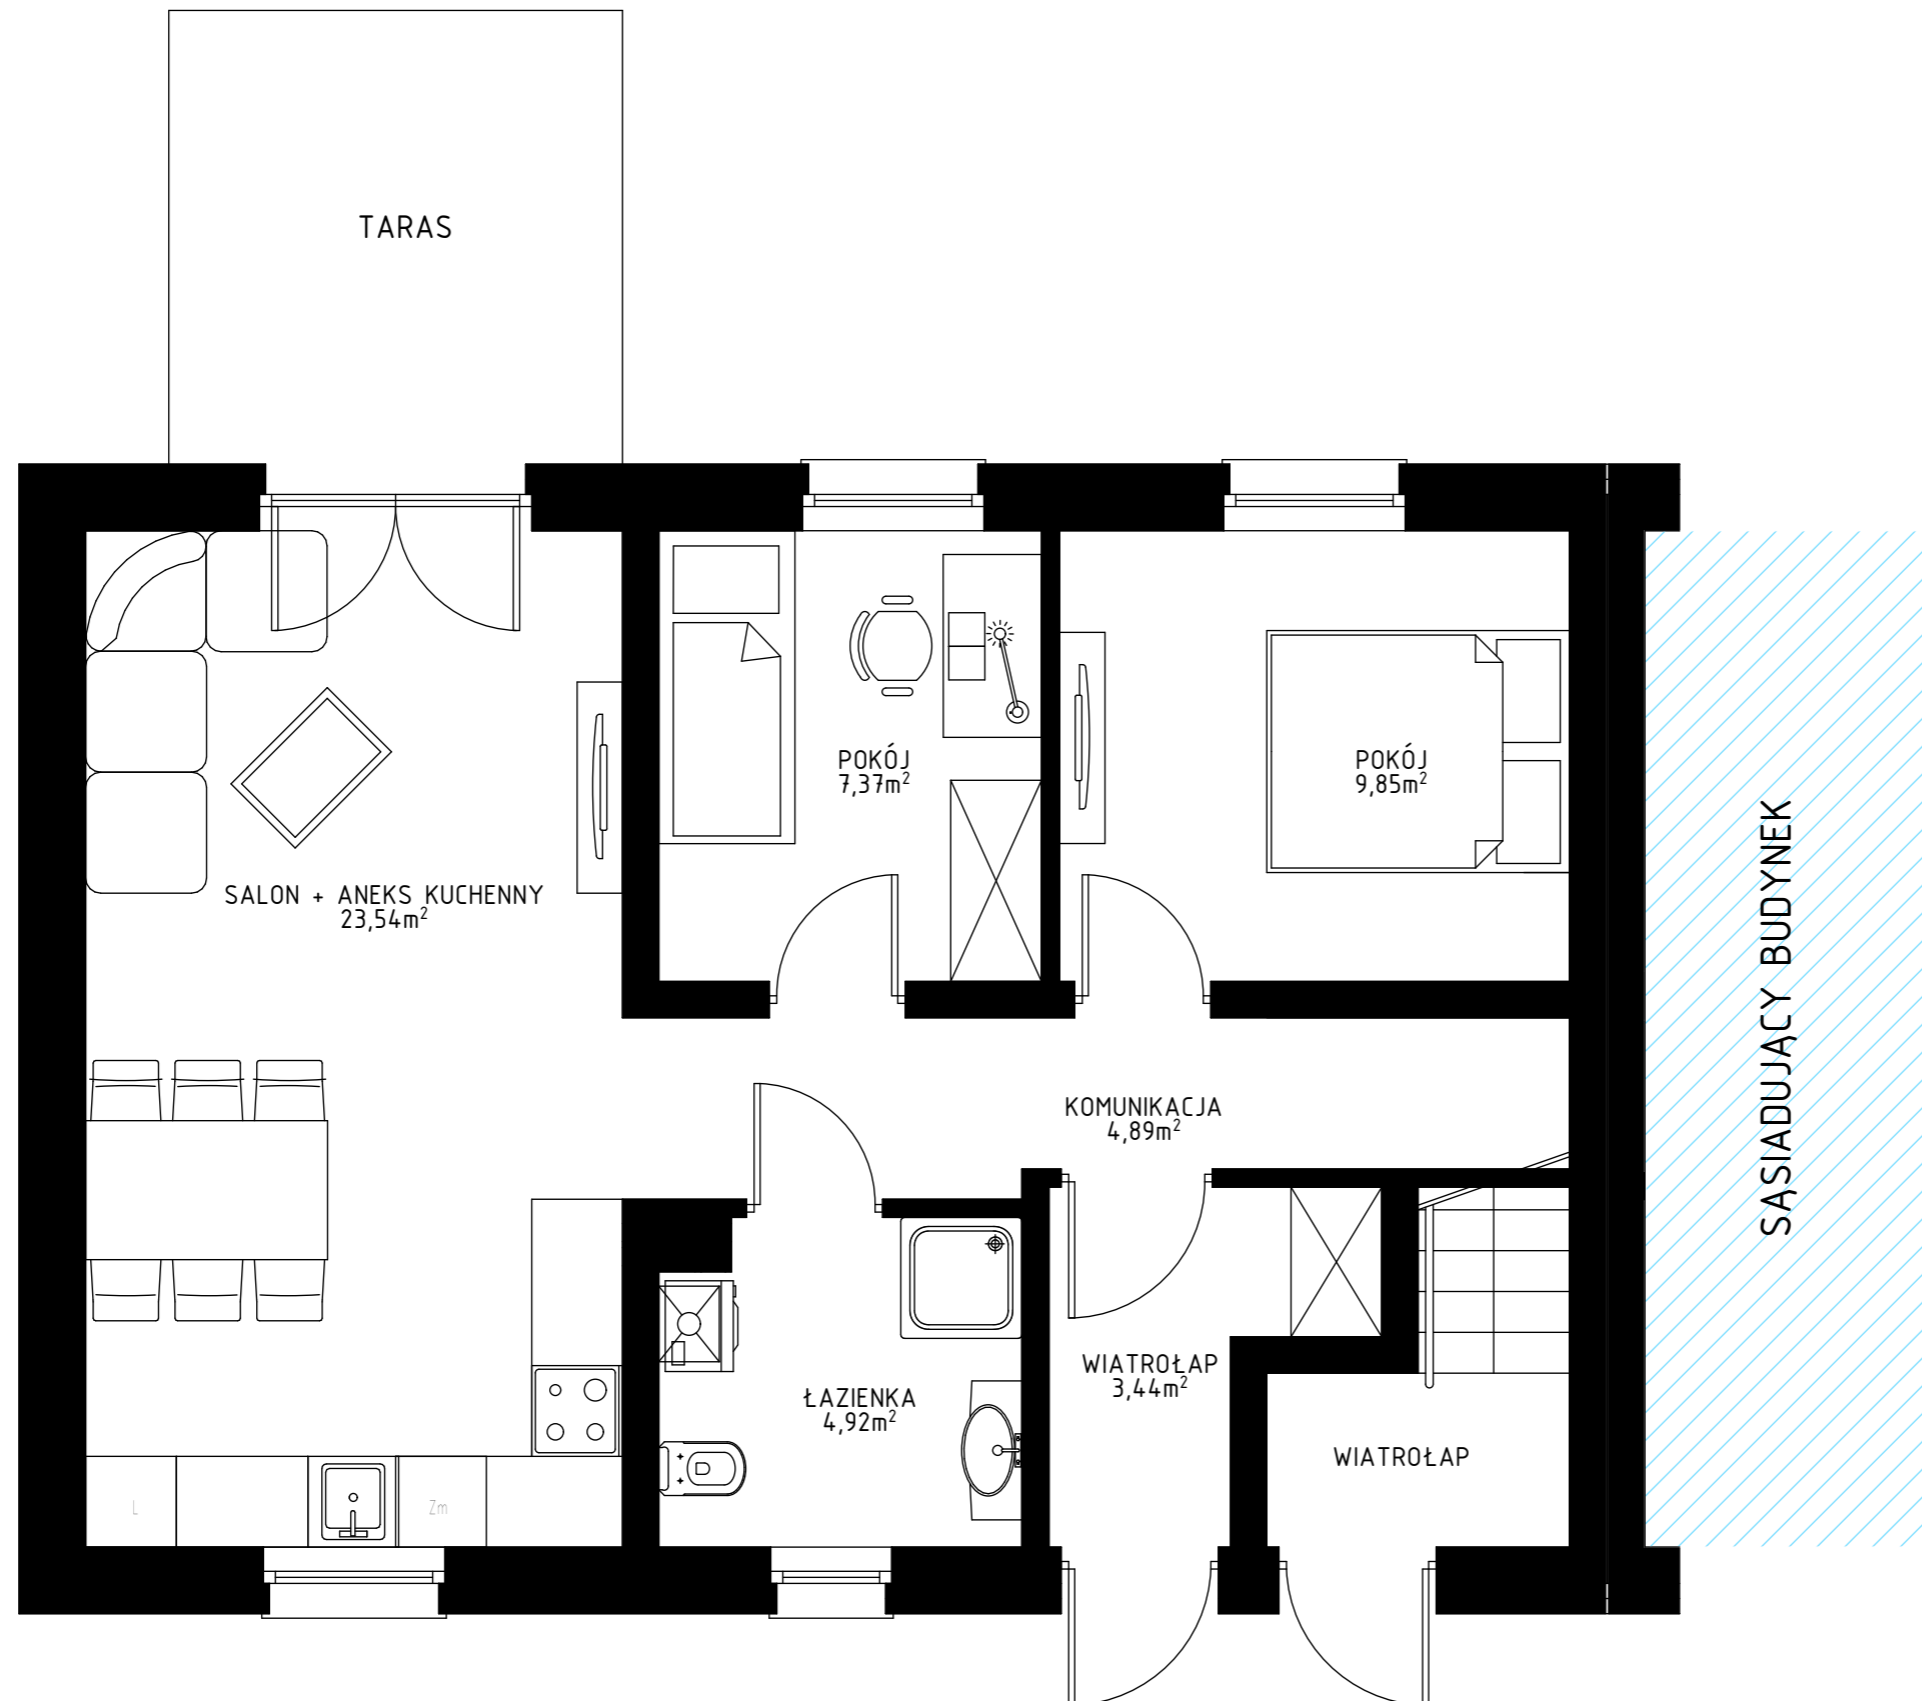

OSIEDLE PRZEDWIOŚNIE

BUDYNEK MIESZKALNY JEDNORODZINNY
SEGMENT 14

PARTER MIESZKANIE LEWE

ZESTAWIENIE POMIESZCZEŃ PARTER

WIATROŁAP	3,44m ²
KOMUNIKACJA	4,89m ²
POKÓJ	9,85m ²
POKÓJ	7,37m ²
ŁAZIENKA	4,92m ²
SALON + ANEKS KUCHENNY	23,54m ²
RAZEM:	54,01m²