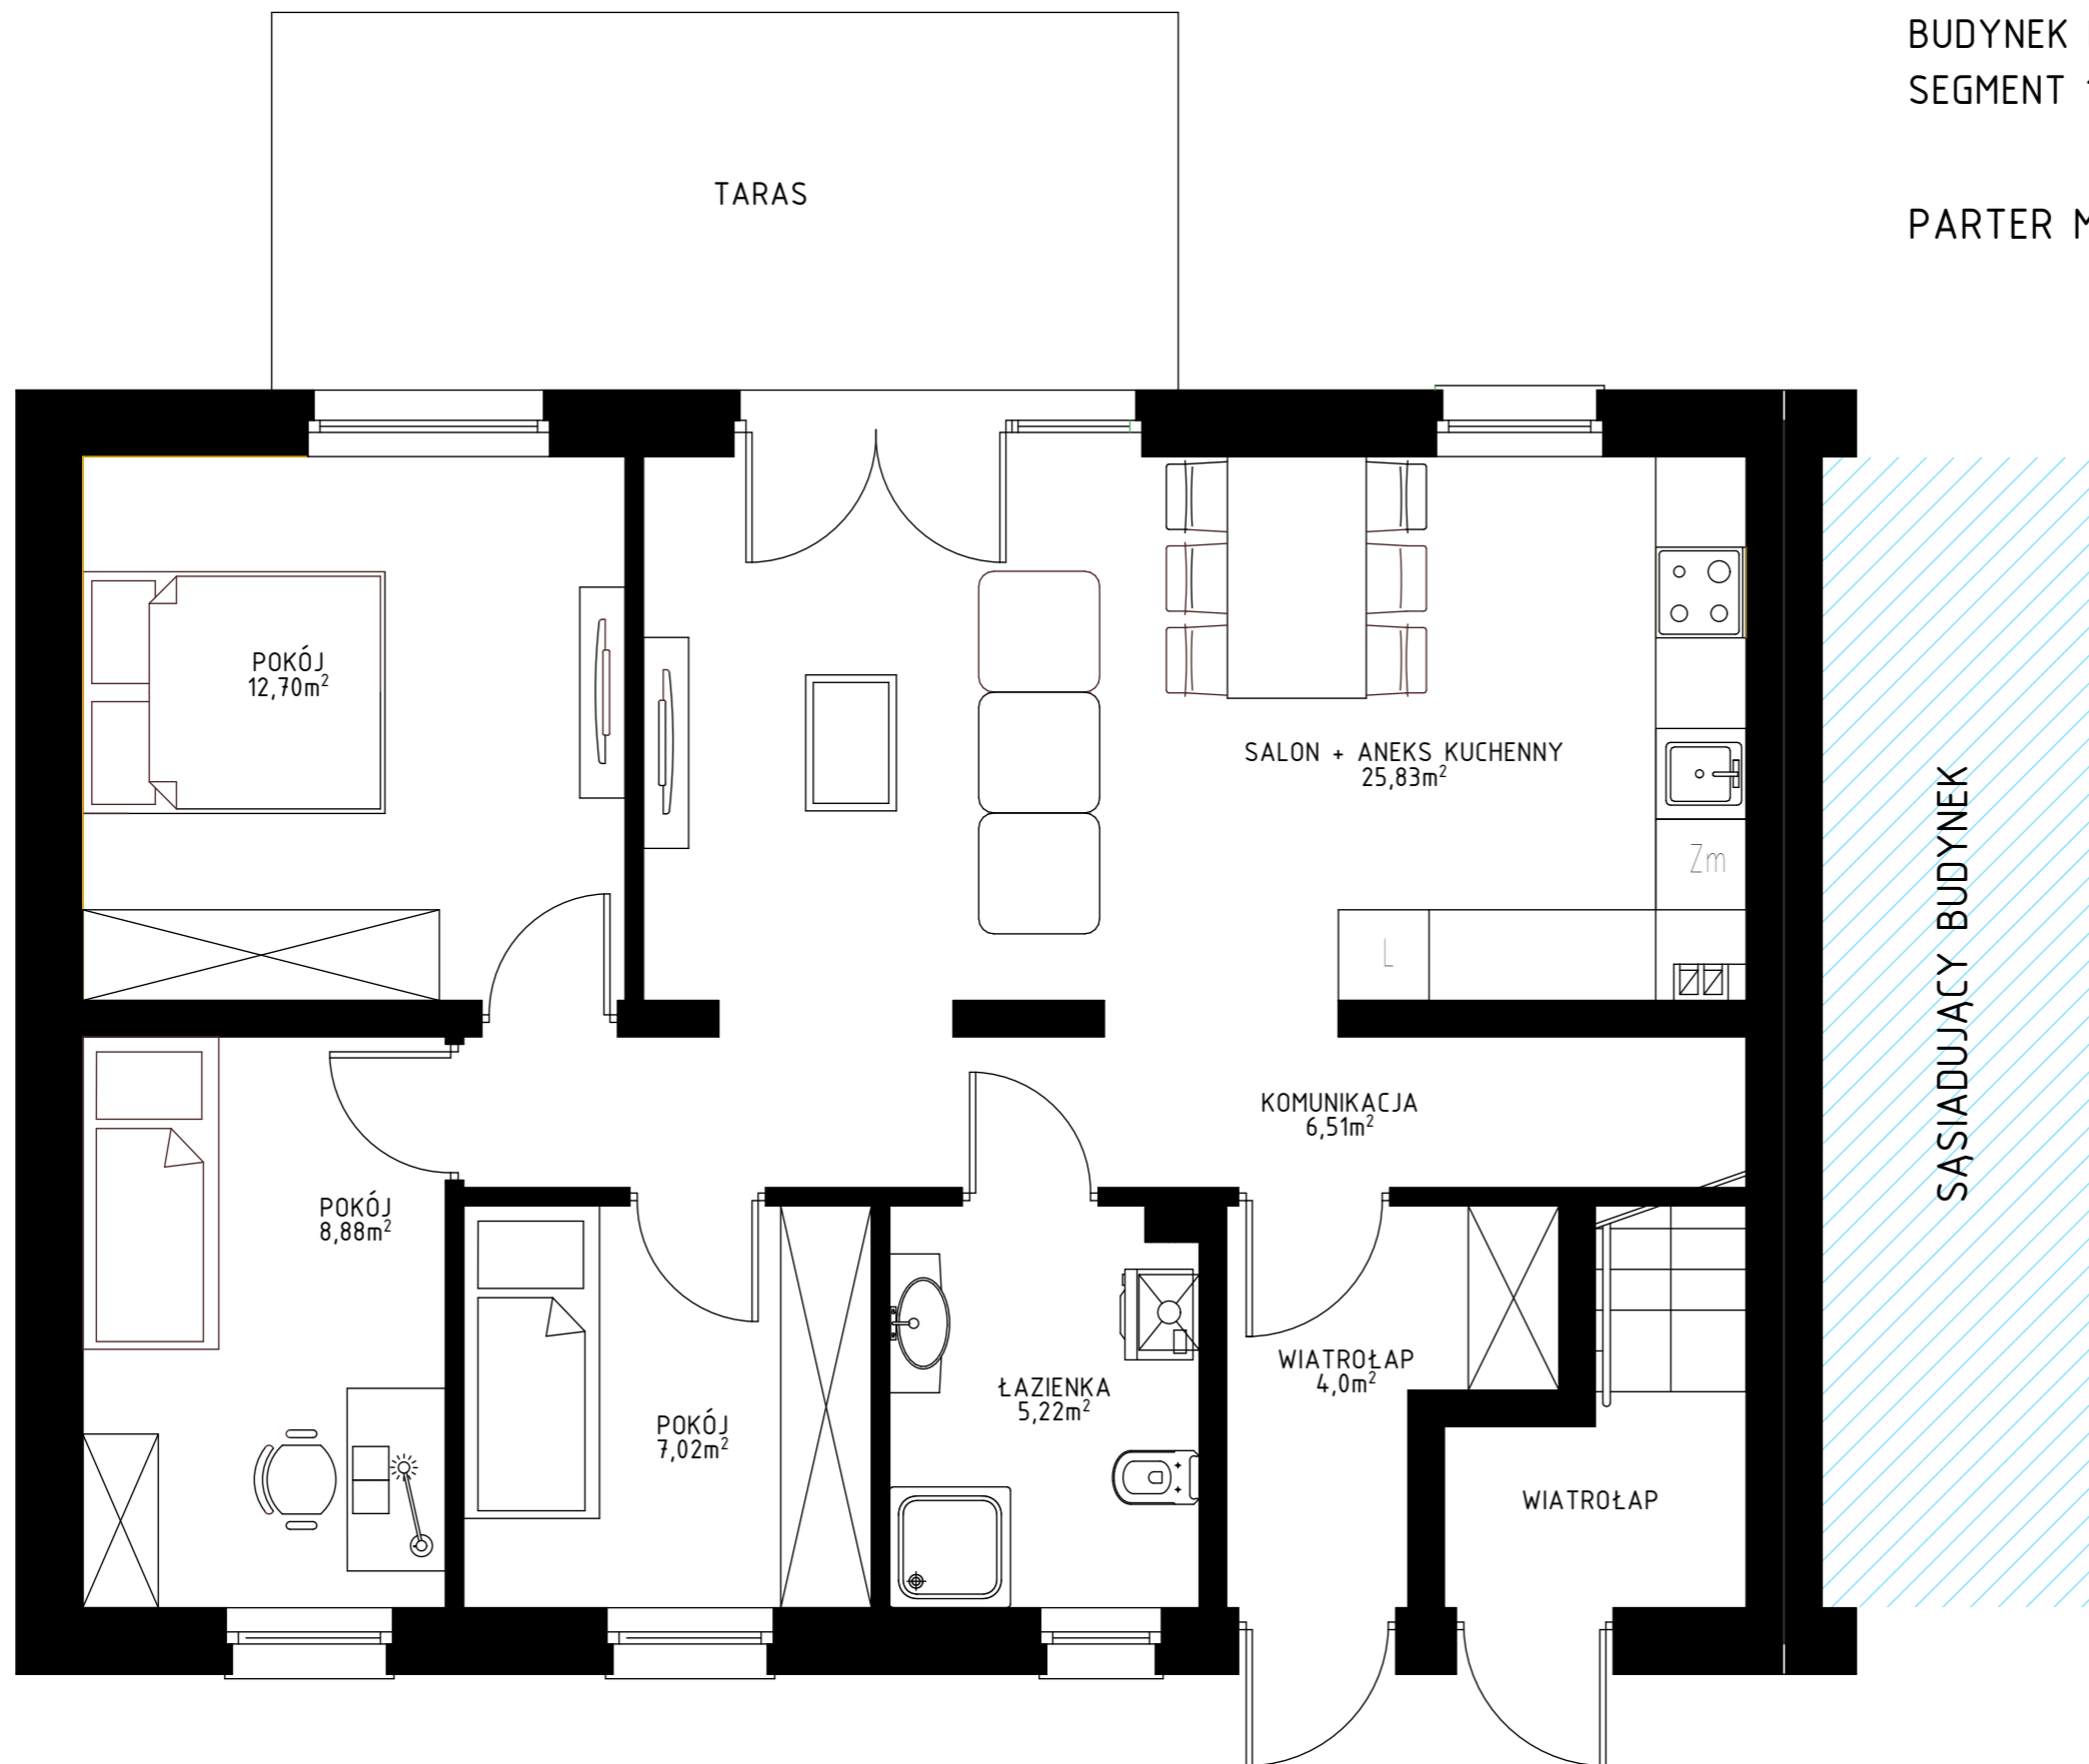

OSIEDLE PRZEDWIOŚNIE

BUDYNEK MIESZKALNY JEDNORODZINNY
SEGMENT 1

PARTER MIESZKANIE LEWE

ZESTAWIENIE POMIESZCZEŃ PARTER

WIATROŁAP	4,00m ²
KOMUNIKACJA	6,51m ²
POKÓJ	12,70m ²
POKÓJ	8,88m ²
POKÓJ	7,02m ²
ŁAZIENKA	5,22m ²
SALON + ANEKS KUCHENNY	25,83m ²
RAZEM:	70,16m²