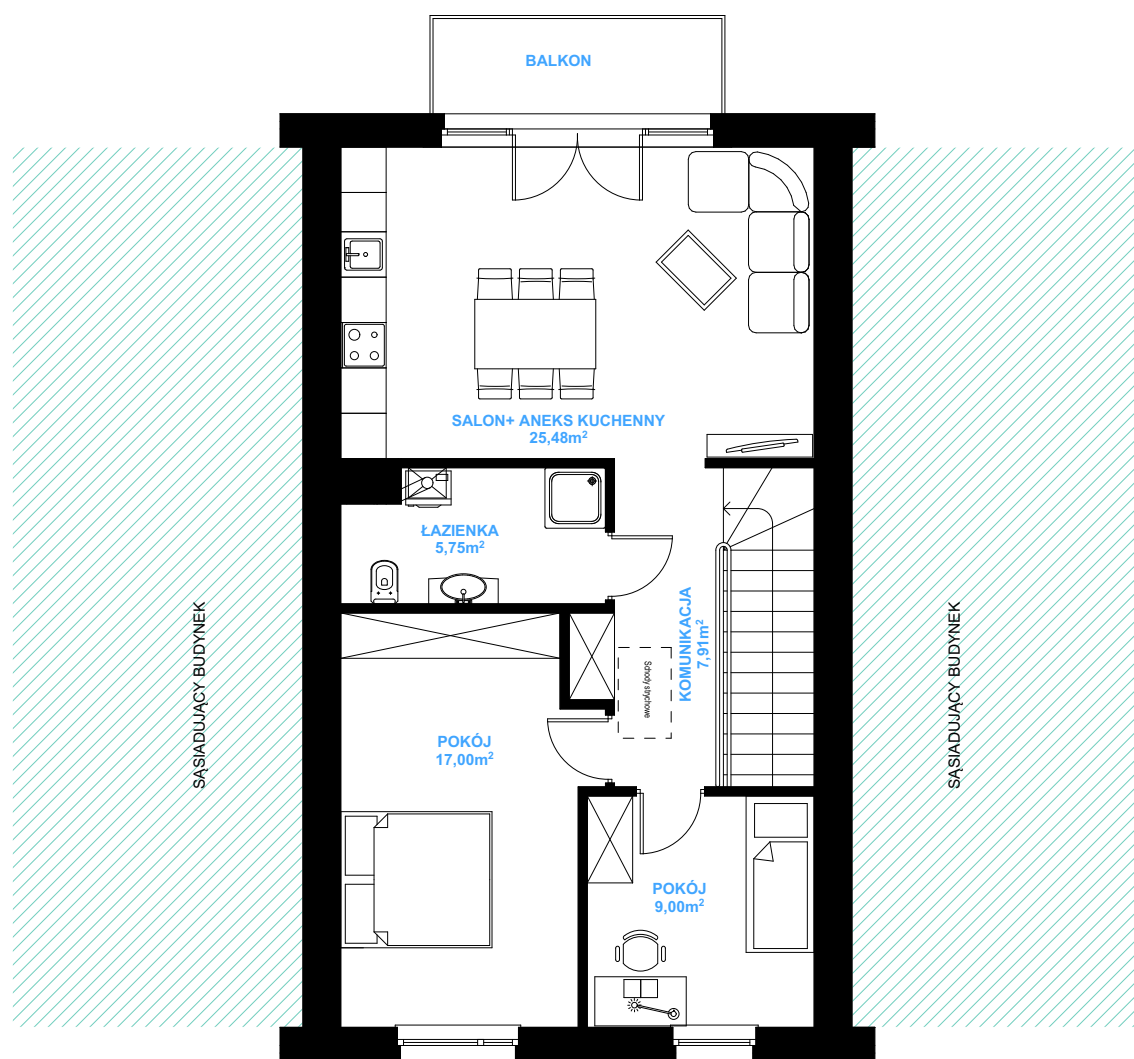

OSIEDLE LESZCZYNOWE II

BUDYNEK MIESZKALNY JEDNORODZINNY

PIĘTRO MIESZKANIE ŚRODKOWE

ZESTAWIENIE POMIESZCZEŃ PIĘTRO

WIATROLAP	1,37m ²
KOMUNIKACJA	7,91m ²
POKÓJ	9,00m ²
POKÓJ	17,00m ²
ŁAZIENKA	5,75m ²
SALON Z ANEKSEM KUCH.	25,48m ²
	66,51m²