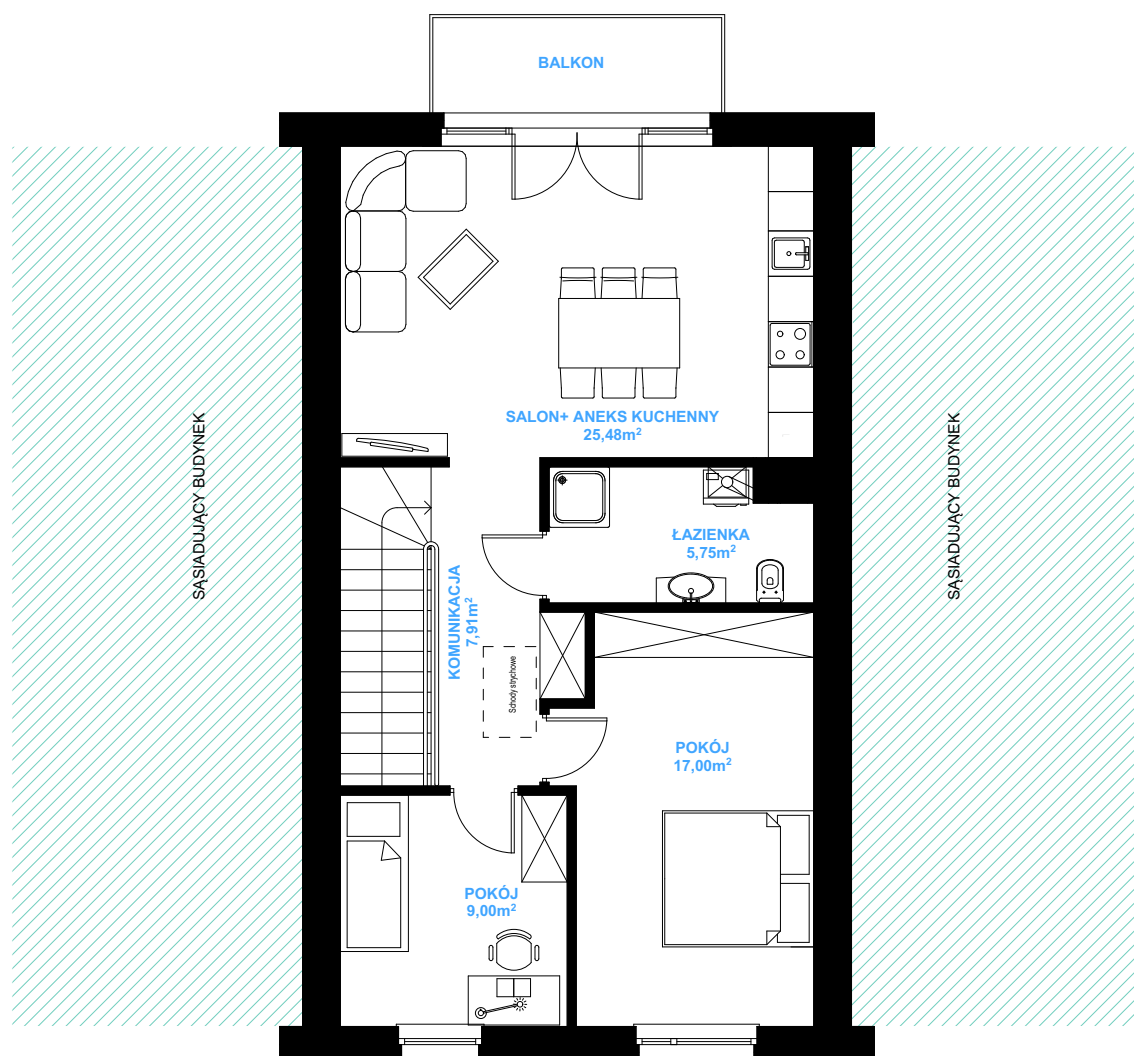

OSIEDLE LESZCZYNOWE II

BUDYNEK MIESZKALNY JEDNORODZINNY

PIĘTRO MIESZKANIE ŚRODKOWE

ZESTAWIENIE POMIESZCZEŃ PIĘTRO

WIATROŁAP	1,37m ²
KOMUNIKACJA	7,91m ²
POKÓJ	9,00m ²
POKÓJ	17,00m ²
ŁAZIENKA	5,75m ²
SALON Z ANEKSEM KUCH.	25,48m ²
<hr/>	
	66,51m ²