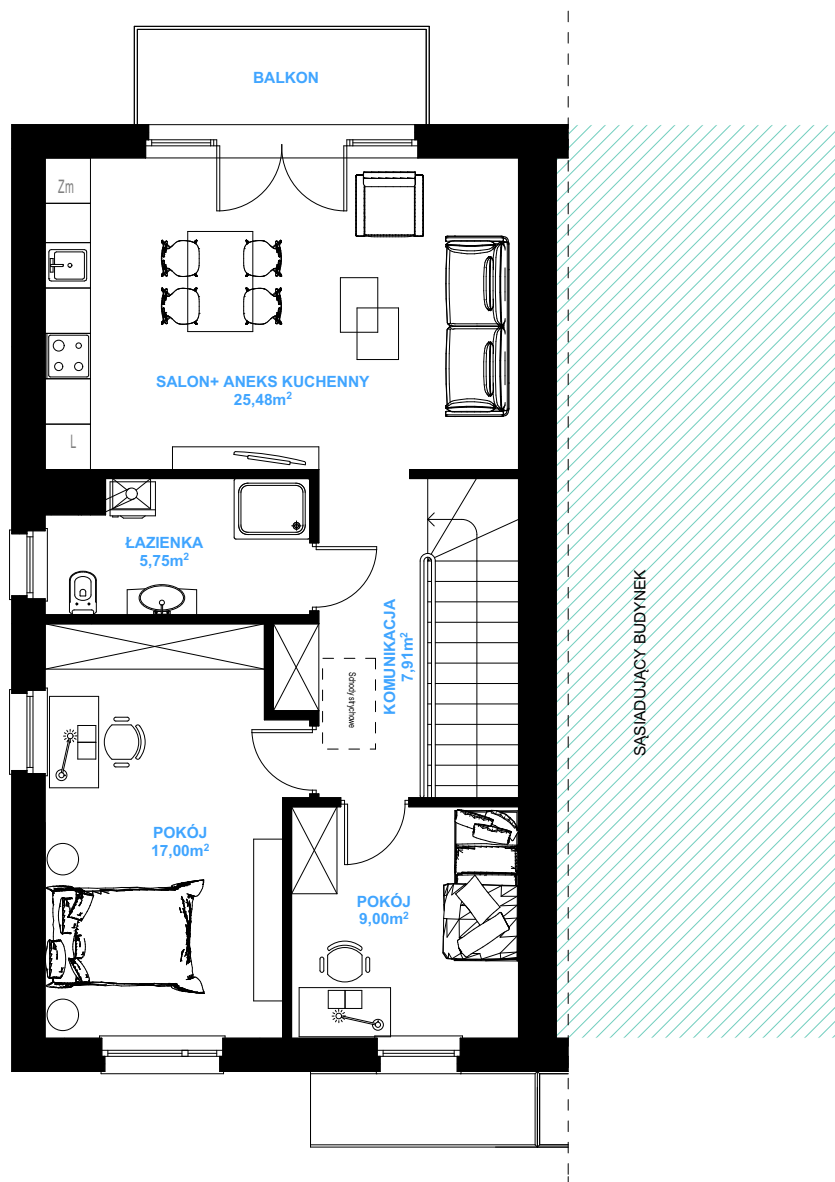

OSIEDLE LESZCZYNOWE II

BUDYNEK MIESZKALNY JEDNORODZINNY

PIĘTRO MIESZKANIE LEWE

ZESTAWIENIE POMIESZCZEŃ PIĘTRO

WIATROLAP	1,37m ²
KOMUNIKACJA	7,91m ²
POKÓJ	9,00m ²
POKÓJ	17,00m ²
ŁAZIENKA	5,75m ²
SALON Z ANEKSEM KUCH.	25,48m ²
	66,51m²